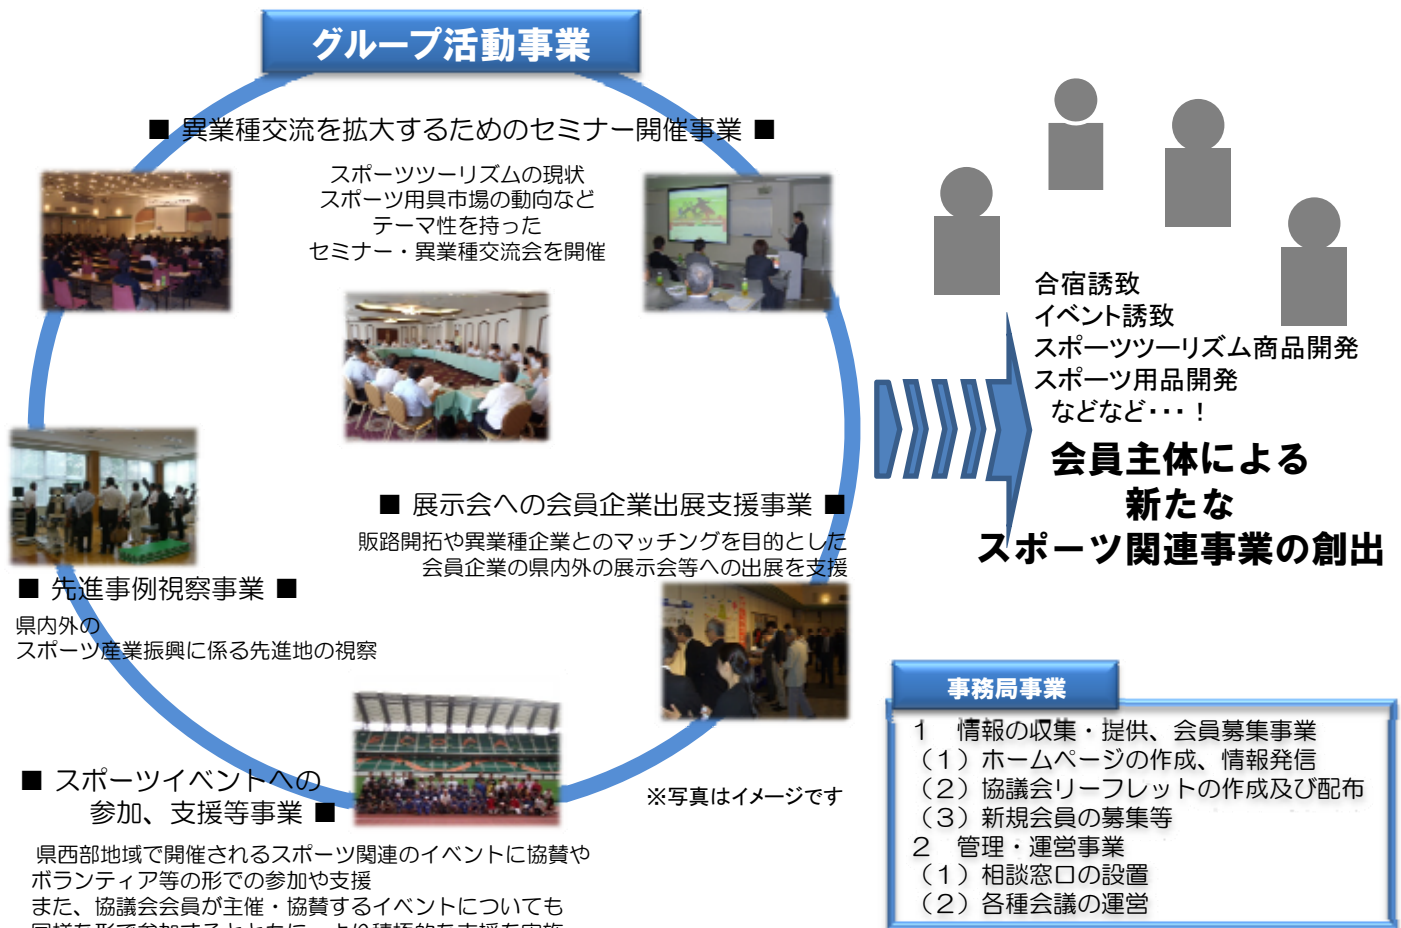

○玉置 実

平成24年11月末現在 43社・団体

ビススポ bizxspo=∞ って何？

■ 静岡県西部地域スポーツ産業振興協議会 愛称 ビススポ bizxspo=∞ ■

本協議会は、地域産業の活性化を図るため、スポーツ関連資源が豊富な西部地域を中心にスポーツ産業の振興を目指し、活動母体として、平成24年3月23日 産学民官により設立されました。

ビススポ bizxspo=∞では 一緒に活動して下さる会員様を募集しております